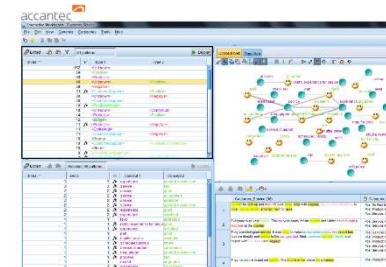

# Informix & Cognos TM1

Eine Einführung in das Zusammenspiel  
von  
Informix und TM1

Markus Fritsche

# accantec & TM1

- Vollständige Suite für Analyse, Reporting, Planung im Browser (Cognos) und auch in Excel (TM1)
- Ausgereifte TM1 OLAP-Datenbank und Serversystem
- Web- und Office-basierter Datenzugriff und Verteilung
- Modulare Bestimmung & Erweiterung des Funktionsumfangs
- Mittelstands- oder Konzernlösung
- Geeignet für komplexe Hochleistungsumgebungen

# Live-Demonstration

- Erstellung von Dimensionen aus Informixtabellen
  - Hierarchien und dyn. Summen
- Übernahme von Daten aus Informix
  - Rules als Beispiel Übernahme von Istdaten in Planungsanwendung
  - Planungsanwendung in Excel
- Rückfluß von Daten zu Informix aus Planung

# Live-Demonstration

- Erstellung von Dimensionen aus Informixtabellen
- Übernahme von Daten aus Informix
- Rückfluß von Daten zu Informix aus Planung
  
- Möchten Sie mehr erfahren?
  - <http://www.accantec.de/termine/webinare>
  - Zum Beispiel: TM1Web, Performance Modeler, Cognos Integration